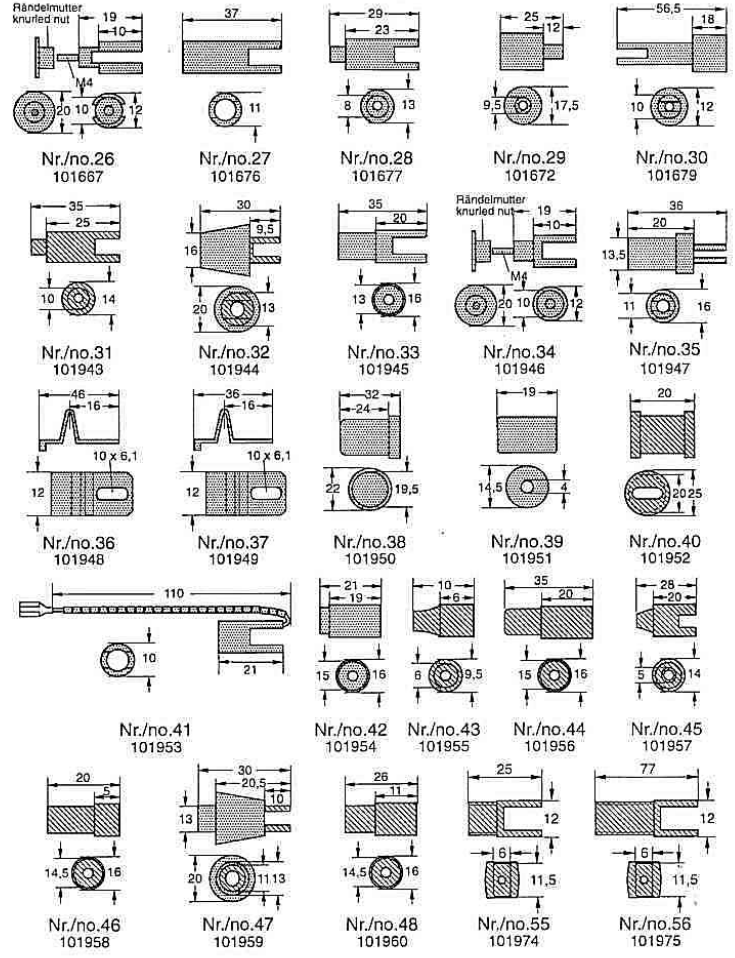

# Terminali lampade - Lamps Sockets

## Brennersockel 1 - 25

 Keramik / ceramics  Metall / metal

## Brennersockel 26 - 56

 Keramik / ceramics  Metall / metal

## Brennersockel 57 - 181